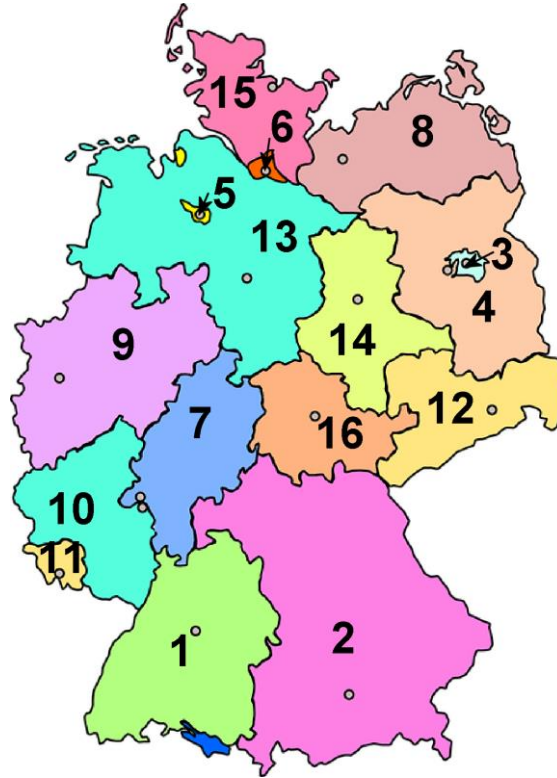

Arbeitsblatt für das Fach Französisch

2. Lernjahr

Thema: Dt. Bundesländer und Hauptstädte (Internetrallye)

Inscris les noms des Lands et des capitales d'Allemagne. (en français)

	Nom du Land	Capitale : français (nom allemand)
1		
2		
3		
4		
5		
6		
7		
8		
9		
10		
11		
12		
13		
14		
15		
16		

	Nom du Land	Capitale : français (nom allemand)
1	Bade-Wurtemberg	Stuttgart
2	Bavière	Munich
3	Berlin	Berlin
4	Brandebourg	Potsdam
5	Brême	Brême
6	Hambourg	Hambourg
7	Hesse	Wiesbaden
8	Mecklenbourg-Poméranie-Occidentale	Schwerin
9	Rhénanie-du-Nord-Westphalie	Düsseldorf
10	Rhénanie-Palatinat	Mayence
11	Sarre	Sarrebruck
12	Saxe	Dresde
13	Basse-Saxe	Hanovre
14	Saxe-Anhalt	Magdebourg
15	Schleswig-Holstein	Kiel
16	Thuringe	Erfurt